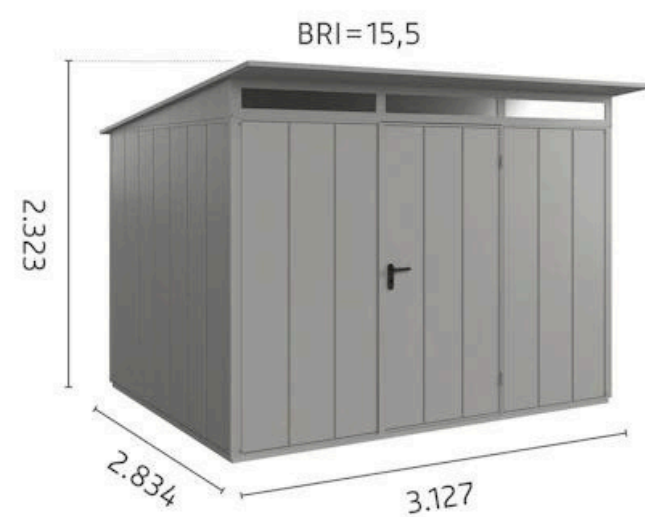

2877 €
2982 €