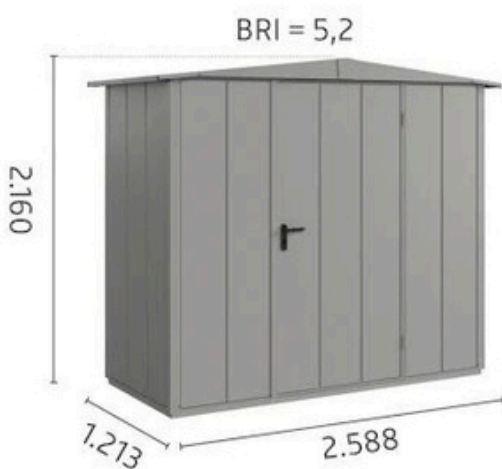

Classic
Modern

2200 €
2309 €

2405 €
2693 €

2877 €
2982 €

So sedlovou strechou

Classic
Modern

1538 €
1731 €

2200 €
2212 €

Domčeky na náradie Berry so sedlovou strechou a pultovou strechou

Dodatočné vybavenia

Príslušenstvo		Výrobok č.	€
 <p>Súprava regálových polic vrátane súpravy regálového držiaka, krátky model a upevňovacieho materiálu</p>	za kus	1344314	94
 <p>Súprava regálového držiaka, dlhý model (2 kusy) (pre skladací stôl / regálové police) Rozmery regálového držiaka, dlhý model (dĺžka): 1946 mm</p> <p>Súprava regálového držiaka, krátky model (2 kusy) (pre lištu držiaka na nástroje) Rozmery regálového držiaka, krátky model (dĺžka): 708 mm</p>	za súpravu	1344324	67
	za súpravu	1344325	47
 <p>Súprava regálových polic (2 kusy) Rozmery plochy regálovej police (šírka x hĺbka): 674 x 240 mm</p>	za súpravu	1344323	57
 <p>Rohový regál Rozmery plochy rohového regála (dĺžka strany): 622 mm</p>	za kus	1344319	34
 <p>Povrchové svetlá s batériou a hlásičom pohybu</p>	za kus	1344310	47

Domčeky na náradie Berry so sedlovou strechou a pultovou strechou

Dodatočné vybavenia

Príslušenstvo		Výrobok č.	€
Zasklievacie prvky Rozmery: (š × v): 203 × 283 mm Presklenie DURATEC s jednoduchou plastovou tabuľou, 3 mm, číre alebo s kryštalicovou štruktúrou Zasklievací rám, štandardný rozmer v bielej farbe			
 Obrázok 4	 Obrázok 4.1	Obrázok 4 pre model „Classic“ <hr/> Obrázok 4.1 pre model „Modern“	za kus 1342395 91
 Obrázok 5	 Obrázok 5.1	Obrázok 5 pre model „Classic“ <hr/> Obrázok 5.1 pre model „Modern“	za kus 1342390 99
 Obrázok 6	 Obrázok 6.1	Obrázok 6 pre model „Classic“ <hr/> Obrázok 6.1 pre model „Modern“	za kus 1342397 99
Zasklievacie rámy vo farebnom odtieni domčeka na náradie Zasklievací rám vo farbe RAL podľa výberu		Výrobok č. 1342396	€ Príplatok za kus presklenia 49