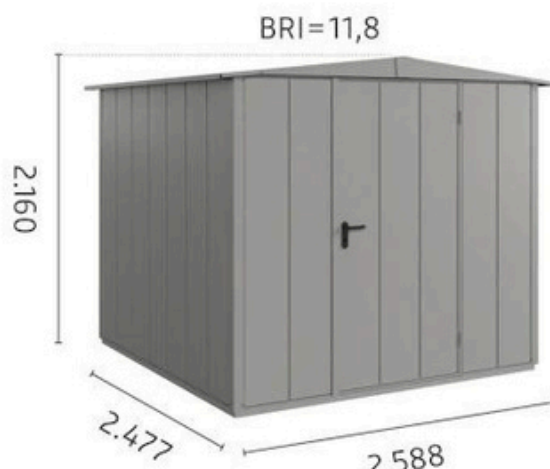

2200 €
2212 €