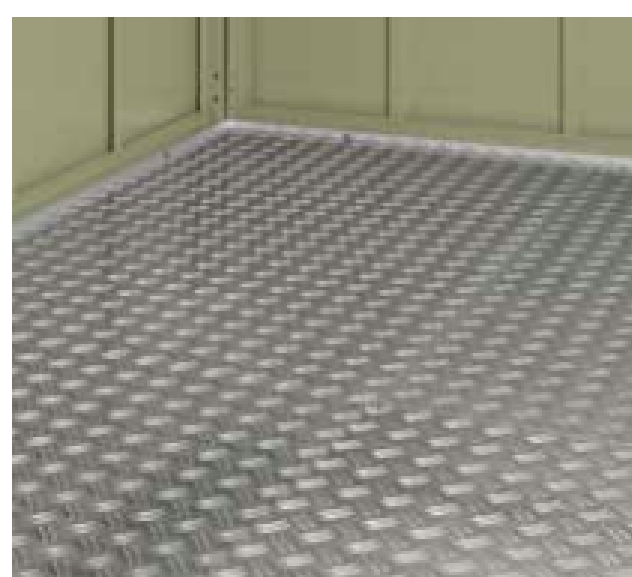

Príslušenstvo			Výrobok č.	€		
	Typ 1	Spodná konštrukcia podláh vrátane spojovacieho materiálu	Typ 1	pre jeden domček na náradie	1344304	143
	Typ 2		Typ 2	pre jeden domček na náradie	1344305	240
	Typ 3		Typ 3	pre jeden domček na náradie	1344306	336
	Hliníkové podlahové dosky Potrebná spodná konštrukcia podláh Rozmery dosky (šírka x hĺbka)					
	Typ 1: 752 x 955 mm	Typ 1 (3 dosky)	pre jeden domček na náradie	1344301	479	
	Typ 2: 752 x 1128 mm	Typ 2 (6 dosiek)	pre jeden domček na náradie	1344302	625	
	Typ 3: 726 x 1128 mm	Typ 3 (8 dosiek)	pre jeden domček na náradie	1344303	865	
	// NOVINKY Skrutkový základ vrátane upevňovacieho materiálu a pomôcky na skrutkovanie					
	Upozornenie: Dodatočne je potrebná spodná konštrukcia podláh a hliníkové podlahové panely (alebo voliteľne zo strany stavebníka 20 mm hrubá podpera z dreva, OSB dosky, sieťotlačové dosky)	Typ 1 (7 kusov)	pre jeden domček na náradie	1343791	376	
		Typ 2 (10 kusov)	pre jeden domček na náradie	1343792	504	
		Typ 3 (13 kusov)	pre jeden domček na náradie	1343793	632	
	Vonkajšia podlahová rampa vrátane skrutiek	Pre 1-krídlové dvere	za kus	1344315	47	
		Pre 2-krídlové dvere	za kus	1344316	57	
	Vnútorňá podlahová rampa vrátane skrutiek	Pre 1-krídlové dvere	za kus	1344317	47	
		Pre 2-krídlové dvere	za kus	1344318	57	
	Rozmery podlahovej rampy (dĺžka) zvnútra/ zvonku 1-krídlové: 1090 mm zvnútra/ zvonku 2-krídlové: 1720 mm					
	Zvodová rúra na odvod dažďovej vody Vrátane upevňovacieho materiálu	Štandardná farba	za kus	1344361	76	
	Upozornenie: Na jeden domček na náradie sú potrebné vždy dva kusy!	Zlatý dub	za kus	1344327	76	
		Farba RAL podľa výberu	za kus	1344326	76